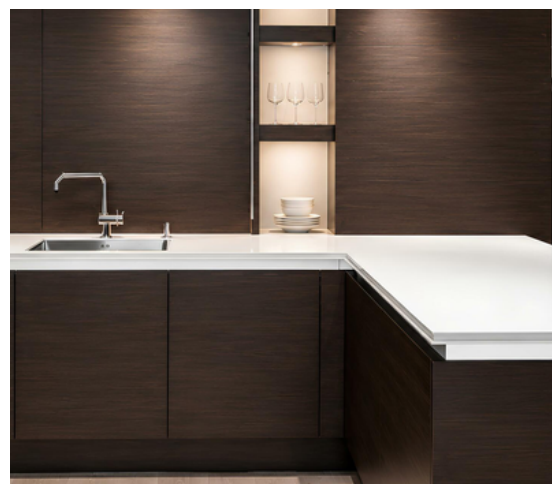

ΣΟΒΑΤΕΠΙ

Truffle Brown Pine Veneer ύψους 17cm.

12.000€ NET

(ΤΟΠΟΘΕΤΗΣΗ 450 € NET)

ΟΙ ΤΙΜΕΣ ΕΙΝΑΙ NET ΚΑΙ ΑΦΟΡΟΥΝ ΠΑΡΑΔΟΣΕΙΣ ΚΑΙ ΤΟΠΟΘΕΤΗΣΕΙΣ ΕΝΤΟΣ ΑΤΤΙΚΗΣ