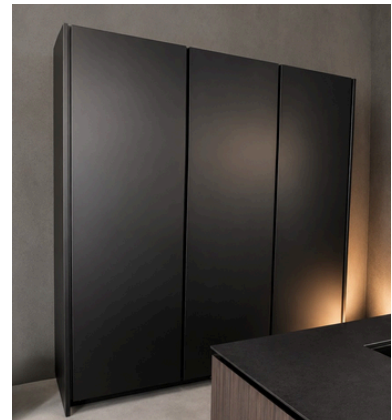

Η σύνθεση οργανώνεται μέσα από δύο πλήρως εντοιχισμένες μονάδες ψύξης και μία ενιαία τροφοθήκη αποθήκευσης, δημιουργώντας ένα απόλυτα καθαρό και monolithic αποτέλεσμα υψηλής αισθητικής.

Οι επιφάνειες XILA σε SILCOLAK Jet Black προσδίδουν βάθος, υλικότητα και απόλυτη γεωμετρική καθαρότητα, μετατρέποντας τη σύνθεση σε ένα ενιαίο αρχιτεκτονικό volume.