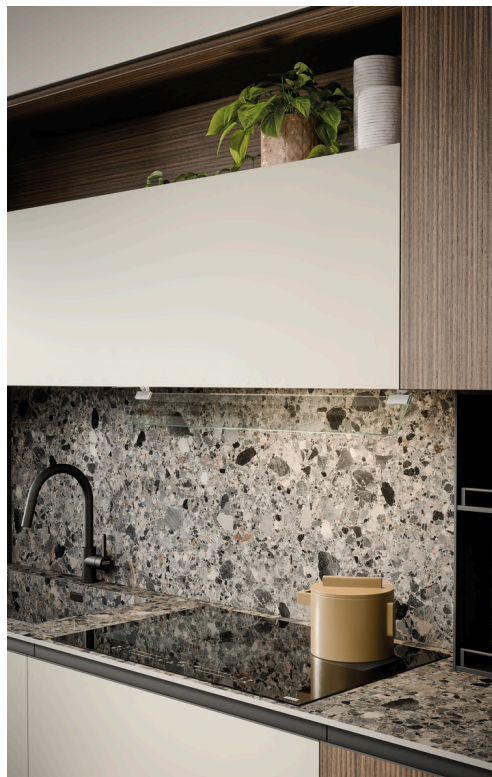

ZOE

MADE IN ITALY

Η συλλογή Zoe της Biente εκφράζει τη σύγχρονη φιλοσοφία της ιταλικής κουζίνας: καθαρή, λειτουργική και γεμάτη χαρακτήρα. Οι γραμμές της είναι λιτές αλλά ζεστές, οι αναλογίες ακριβείς και τα στοιχεία της συνθέτουν έναν χώρο σύγχρονο και διαχρονικό.

Biente

Η Zoe χαρακτηρίζεται από εργονομικό σχεδιασμό και λεπτομέρειες που ενισχύουν την αίσθηση πρακτικότητας και αισθητικής καθαρότητας. Οι ισορροπημένες υφές και αποχρώσεις αποδίδουν έναν χώρο απλό, λειτουργικό και καλαίσθητο.

Πρόκειται για μια συλλογή επίπλων κουζίνας που συνδυάζει τεχνική αρτιότητα και φυσική απλότητα, δημιουργώντας ένα περιβάλλον άνεσης και ισορροπίας. Με πολλαπλές δυνατότητες διάταξης και επιλογές φινιρισμάτων, η Zoe προσαρμόζεται σε κάθε τρόπο ζωής.

Η Zoe είναι μια πρόταση για όσους ζουν το design καθημερινά. Μια κουζίνα που προσφέρει απλότητα, πρακτικότητα και χαρακτήρα, αποτυπώνοντας τη ζεστασιά και τη διαχρονική κομψότητα του Made in Italy.

Biente