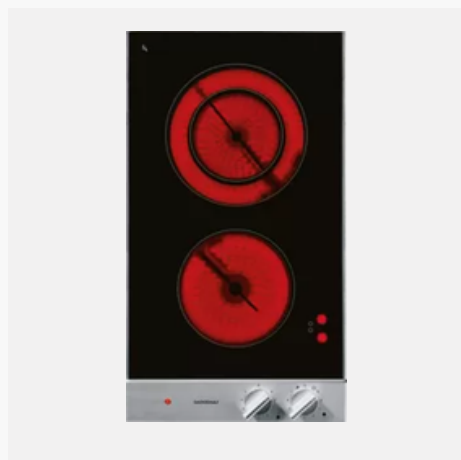

GAGGENAU VC 230 113

Τύπος: Κεραμική "Super-Quick", εντοιχιζόμενη Vario 28 cm

Ζώνες: 2 ζώνες (Ø18 cm - 1800 W / Ø14.5 cm - 1200 W)

Χειρισμός: Περιστροφικοί διακόπτες με φωτιζόμενο δακτύλιο

Επίπεδα Ισχύος: Συνεχώς μεταβαλλόμενος έλεγχος

Σχεδιασμός: Schott Ceran® με ανοξείδωτο πλαίσιο 3 mm

Ασφάλεια: Υπολειπόμενη θερμότητα, ένδειξη λειτουργίας, αυτόματη απενεργοποίηση

Σύνδεση: Συνολική ισχύς 3.0 kW

SKU: 1119-67

€ 800

€ 480