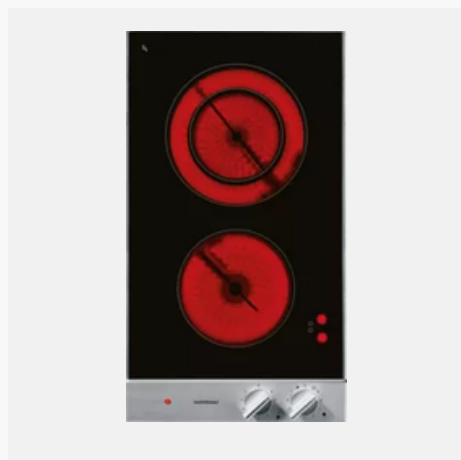

GAGGENAU CK 161 115

Τύπος: Κεραμική (Glass Ceramic)

Πλάτος: 60 cm

Ζώνες: 4 ζώνες High-Light (με 1 διπλή ζώνη)

Χειρισμός: Περιστροφικοί διακόπτες (πωλούνται ξεχωριστά)

Ισχύς: Συνολική ~6.6-7.0 kW

Σχεδιασμός: Frameless - για επιφανειακό ή χωνευτό εντοιχισμό

SKU: 1119-32

€ 2.070

€ 1.242

GAGGENAU VC 230 113

Τύπος: Κεραμική "Super-Quick", εντοιχιζόμενη Vario 28 cm

Ζώνες: 2 ζώνες (Ø18 cm - 1800 W / Ø14.5 cm - 1200 W)

Χειρισμός: Περιστροφικοί διακόπτες με φωτιζόμενο δακτύλιο