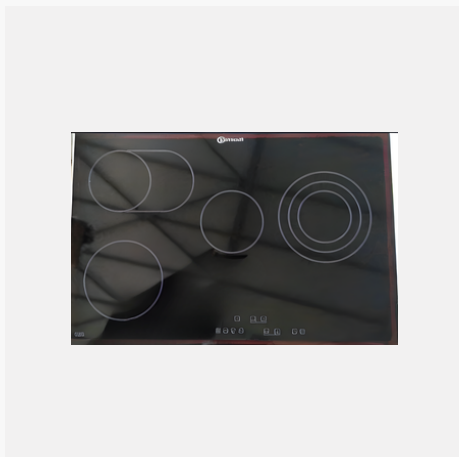

TEKA GKST 752B

Πλάτος: 75 cm - μεγαλύτερη επιφάνεια από τις τυπικές 60 cm

€ 874

€ 348

SKU: 1119-40