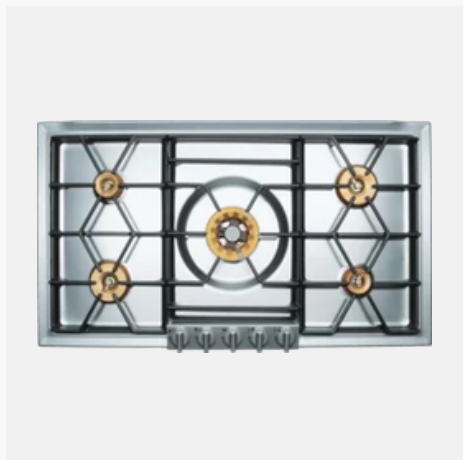

SKU: 1119-79

€1.300

€ 780

GAGGENAU KG 291-110 F

Τύπος: Εστία αερίου 200 Series

Πλάτος: 90 cm

Καυστήρες: 5 ορείχαλκοι (ένας τριπλός, δύο ισχυροί, δύο standard)

Ισχύς: Έως 5000 W στον τριπλό καυστήρα