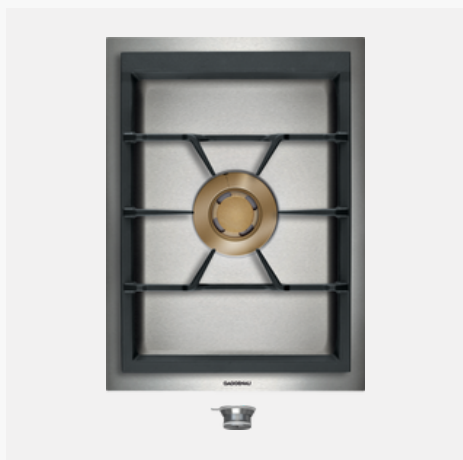

Άναμμα: Αυτόματο quick ignition + αυτόματη επανανάφλεξη

Σχάρες: Τριμερές σύστημα με επίπεδη, ενιαία επιφάνεια

Σχεδιασμός: Inox με shot-blasted φινίρισμα

SKU: 1120-01//03/02

€ 2.820

€ 1.692

GAGGENAU VG 415 111