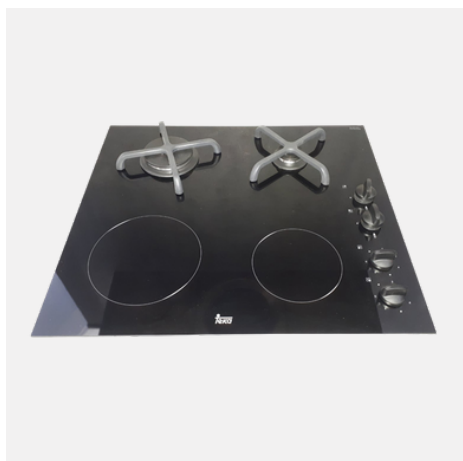

€ 878

€ 351

TEKA VTTC 75

Τύπος: Κεραμική (High Light), αυτόνομη

Πλάτος: 75 cm

Ζώνες: 4 ζώνες (διπλή/τριπλή + οβάλ/roaster)

Χειρισμός: Touch Control

Ισχύς: Συνολική ~6.5-7.5 kW

Ασφάλεια: Υπολειπόμενη θερμότητα & Child Lock

Σχεδιασμός: Γυάλινη επιφάνεια με bevelled edges ή πλαίσιο inox

SKU: 1119-19

€ 555

€ 222

TEKA HL 60 2H 2G

Τύπος: Κεραμική High Light

Πλάτος: 60 cm