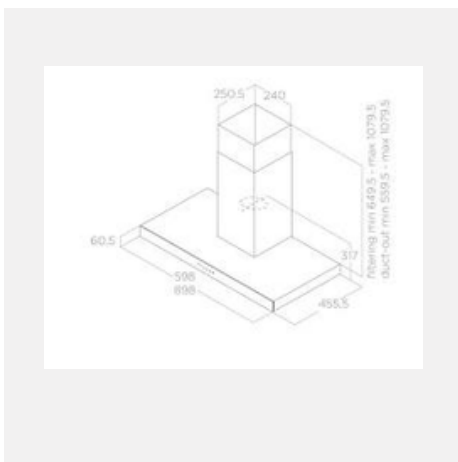

ELICA IX/A/90

Πλάτος: 90 cm
Φωτισμός: LED ή Αλογόνου
Φίλτρα Λίπους: Μεταλλικά φίλτρα αλουμινίου, πλενόμενα
Διάμετρος Εξόδου: 150 mm
Φινίρισμα: Ανοξείδωτος Χάλυβας (Inox)

SKU: 1117- 97N

€1.045

€ 418