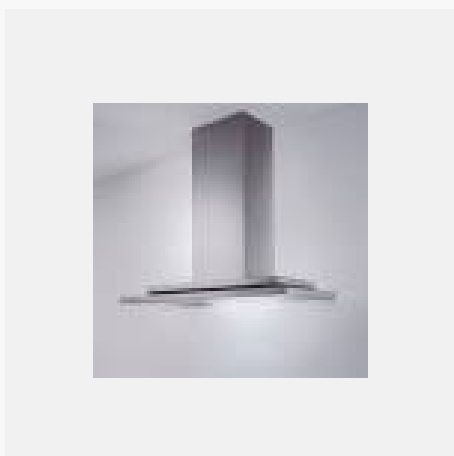

GAGGENAU AH 101 190

Απορροφητήρας τοίχου (Wall-mounted)

Καμινάδα τύπου Box (γωνιώδης σχεδιασμός)

Πλάτος: 90 cm

Υλικό: Ανοξείδωτος χάλυβας (Stainless Steel).

Χειρισμός: Ηλεκτρονικό χειριστήριο/κουμπιά (Electronic control).

Φίλτρα Λίπους: Μεταλλικά φίλτρα λίπους, πλενόμενα

SKU: 1118-29

~~€1.260~~

€ 756