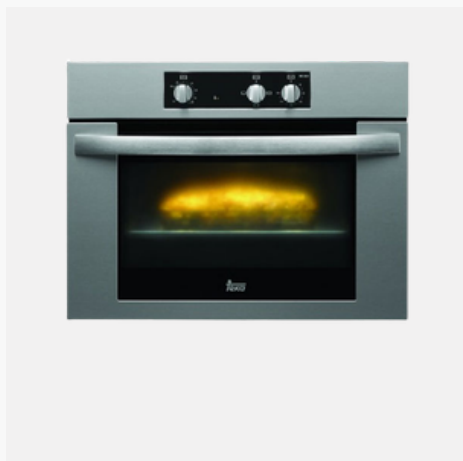

TEKA HK-500 COMPACT

Τύπος: Εντοιχιζόμενος ηλεκτρικός φούρνος Υ=455

Χρώμα: Inox (ανοξείδωτο ατσάλι)

Λειτουργίες: Grill · MaxiGrill · MaxiGrill με τουρμπίνα · Turbo · Κάτω αντίσταση · Κάτω αντίσταση με τουρμπίνα · Απόψυξη

€ 464

€ 185

SKU: 1124-11/20