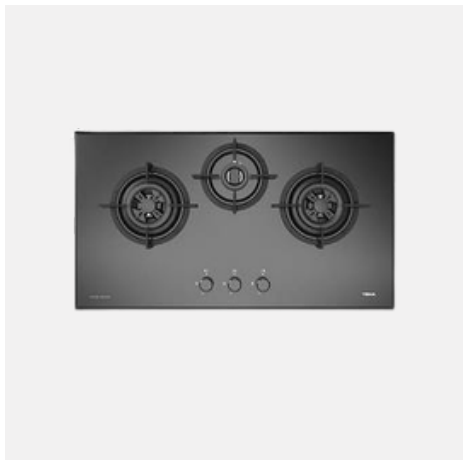

Χειρισμός: Μεταλλικοί περιστροφικοί διακόπτες μπροστά

Ισχύς: Συνολική έως 10.15 kW

Ασφάλεια: Σύστημα auto-lock - αυτόματη διακοπή παροχής αερίου

SKU: 1119-76

€ 535

€ 214

TEKA BD32 GF2

Τύπος: Εντοιχιζόμενος φούρνος μικροκυμάτων

Χρώμα: Inox με αντιδακτυλική προστασία

Χωρητικότητα: 38 L μικτή / 32 L ωφέλιμη

Ισχύς σύνδεσης: 21.000 W μικροκύματα · 1.500 W grill

Διαστάσεις: 455 x 595 x 472 mm

Λειτουργίες: Grill, I, 3 προγράμματα ψησίματος, 6 επίπεδα ισχύος, αυτόματο ξεπάγωμα