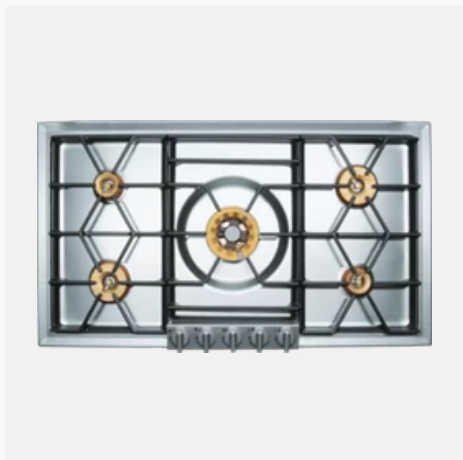

**Ζώνες Ψησίματος:** 2 ανεξάρτητες ηλεκτρικές αντιστάσεις

**Έλεγχος:** Περιστροφικοί διακόπτες (Knobs)

SKU: 1119-79

€1.300

€ 780