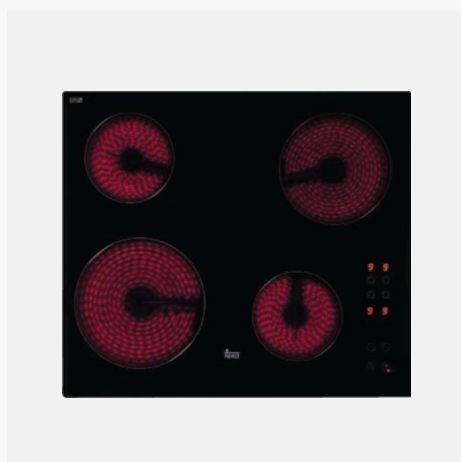

ΤΕΚΑ TCL 60 4H

Κεραμική εστία (αυτόνομη, χωρίς πλαίσιο)

Πλάτος: 60 cm

Χειρισμός: Touch Control (διακόπτες αφής με κλείδωμα ασφαλείας)

Ισχύς: Συνολική μέγιστη ισχύς 6.4 kW

Ασφάλεια: Ένδειξη υπολειπόμενης θερμότητας

Σχεδιασμός: Χωρίς πλαίσιο - ιδανική για μοντέρνους πάγκους

Λειτουργία: Αυτόνομη (δεν απαιτεί φούρνο)

Τοποθέτηση: Χρειάζεται ελεύθερος χώρος κάτω από την εστία για εξαερισμό

SKU: 1119-81/60/69/58

~~€ 411~~

€ 164