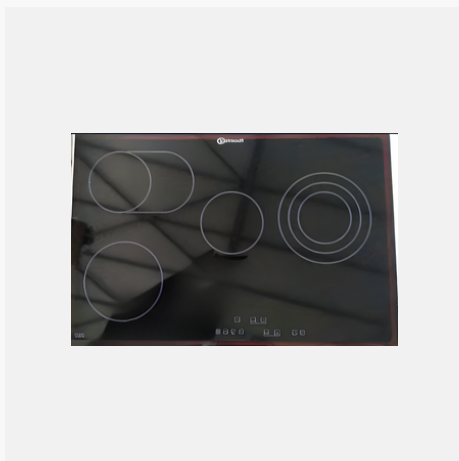

## KÜPPERSBUSCH TKD 988.1 GTE

SKU: 1117-57

~~€ 677~~

€ 270

EX DISPLAY  
60% OFF