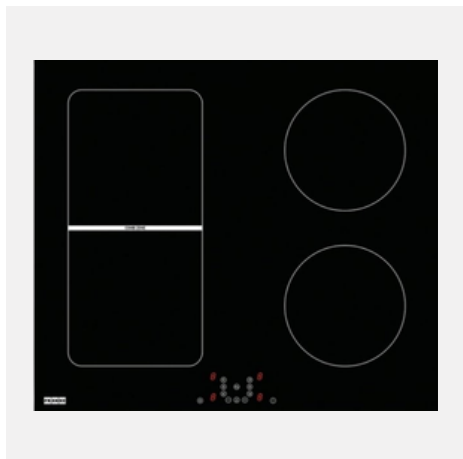

## FRANKE MARIS FHMR 604 2L 1FLEXI 3061602015

**Τύπος:** Επαγωγική

**Πλάτος:** 60 cm

**Ζώνες:** 4 ζώνες μαγειρέματος

**Χειρισμός:** Touch Control (χειριστήριο αφής)

SKU: 1119-87

€1.022

€ 408