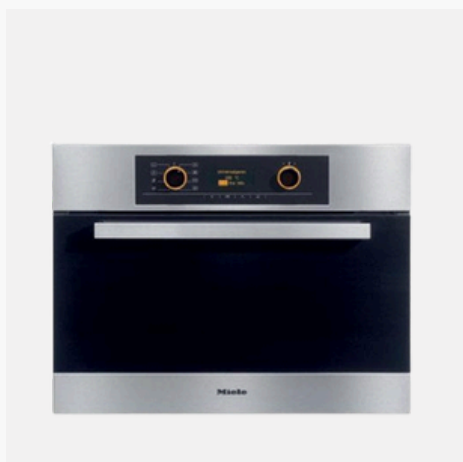

## MIELE M8261-2

**Τύπος:** Φούρνος μικροκυμάτων με γκριλ

**Ισχύς:** 900 W μικροκύματα · 800 W γκριλ

**Λειτουργίες:** Ξεπάγωμα, ζέσταμα, μαγείρεμα, γκριλ · 17 αυτόματα προγράμματα

**Χωρητικότητα:** Κατάλληλος για πιάτα έως Ø32 cm · εσωτερικός θάλαμος από ανοξείδωτο ατσάλι

## MIELE DG 5061

**Τύπος:** Εντοιχιζόμενος φούρνος ατμού

**Χειρισμός:** Ψηφιακό ρολόι · πιεζόμενοι διακόπτες

**Διαστάσεις:** 45 × 59.5 × 44.4 cm (Υ × Π × Β)

**Χρώμα:** Inox

SKU: 1124-09

€ 1.400

€ 560