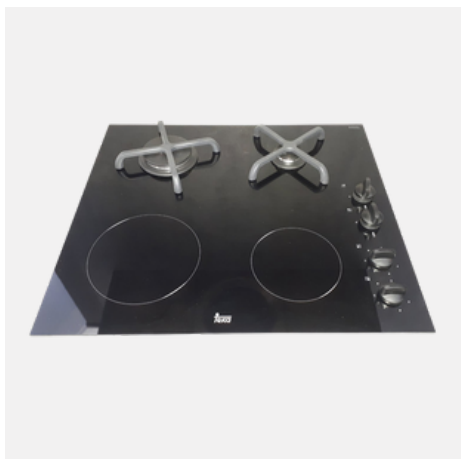

TEKA HL 60 2H 2G

Τύπος: Κεραμική High Light

Πλάτος: 60 cm

Ζώνες: 4 ζώνες μαγειρέματος

Χειρισμός: Περιστροφικοί διακόπτες (μπροστά δεξιά)

Ισχύς: Συνολική περίπου 6.4 kW

Σχεδιασμός: Γυάλινη κεραμική επιφάνεια με inox πλαίσιο

Ασφάλεια: Ένδειξη υπολειπόμενης θερμότητας

SKU: 1119-86

€ 556

€ 222