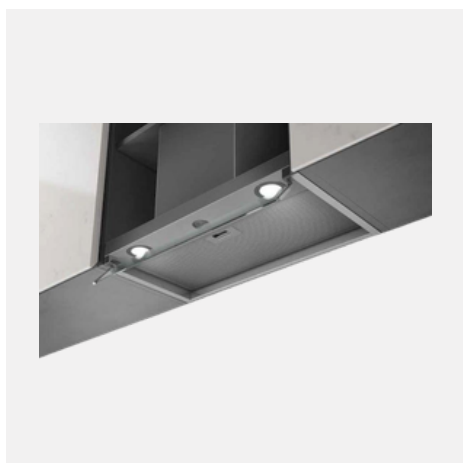

ELICA ELISLIM IX/A/60

Εντοιχιζόμενος/ Πολύ λεπτός σχεδιασμός (Slim)

Πλάτος: (cm) 60 cm

Φινίρισμα: Ανοξείδωτος χάλυβας (Inox)

Ταχύτητες: 3

Χειριστήριο: Μηχανικά Πλήκτρα (Push Buttons)

Μέγιστη Απορρόφηση (IEC): ~Περίπου 368 m³/h

Επίπεδο Θορύβου: (Max) ~ 66 dB(A)

Φίλτρα Λίπους: Μεταλλικά φίλτρα αλουμινίου, πλενόμενα

SKU: 1119-82N

€ 338

€ 135