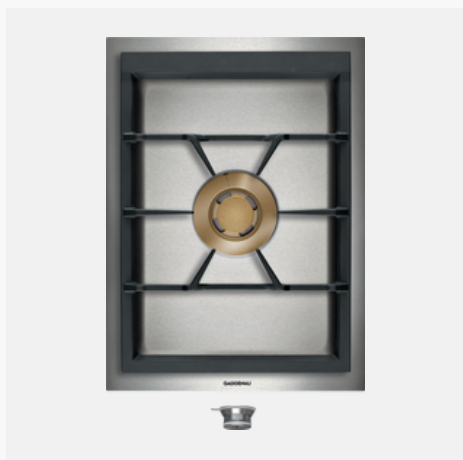

GAGGENAU VG 415 111

Τύπος: Εστία αερίου Domino (Vario 400 Series)

Πλάτος: 38 cm

Καυστήρες: 2 (ισχυρός ~4.0 kW + κανονικός ~2.0 kW)

Σχάρες: Χυτοσίδηρος, αποσπώμενες

Χειρισμός: Περιστροφικοί διακόπτες

Ασφάλεια: Flame monitoring με αυτόματη επαναφορά

Ισχύς: Συνολική ~6.0 kW

SKU: 1120-49

€ 3.155

€ 1.893