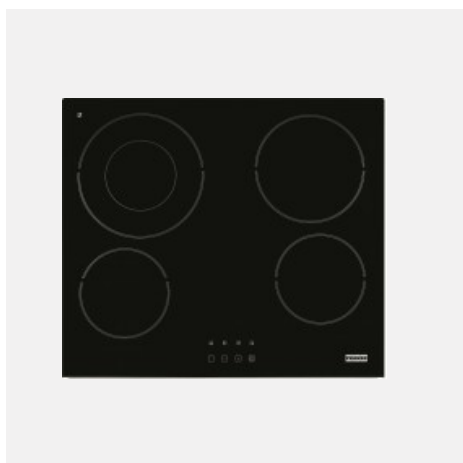

## FRANKE MARIS FHMR 604 2L 1FLEXI 3061602015

**Τύπος:** Επαγωγική

**Πλάτος:** 60 cm

**Ζώνες:** 4 ζώνες μαγειρέματος

**Χειρισμός:** Touch Control (χειριστήριο αφής)

SKU: 1119-87

€1.022

€ 408