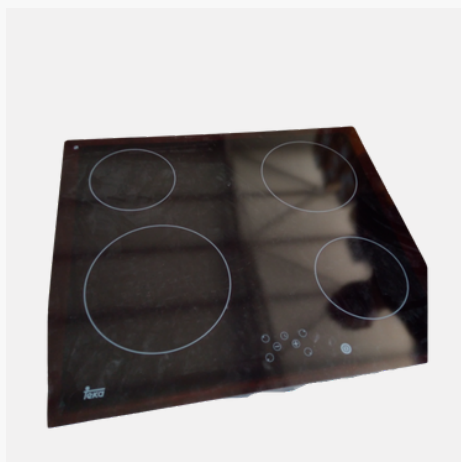

ΤΕΚΑ GKST 60 HL

SKU: 1120-62

~~€ 515~~

€ 206