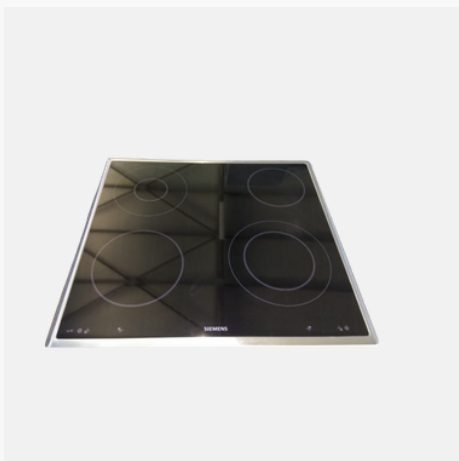

SIEMENS HTKS 60P(EF 645 EG 11G)

SKU: 1120-31/33

~~€ 362~~

€ 144