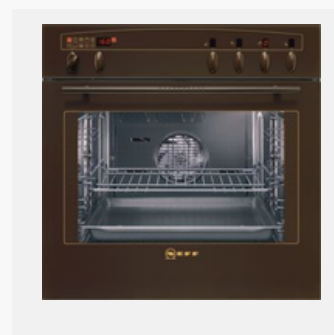

## NEFF FD 7912

**Ισχύς:** 7600 W

**Τάση λειτουργίας:** 220-230 V ~ 50 Hz

€ 346

€ 138

χωρίς χειριστήριο

SKU: 1120-36

€ 545