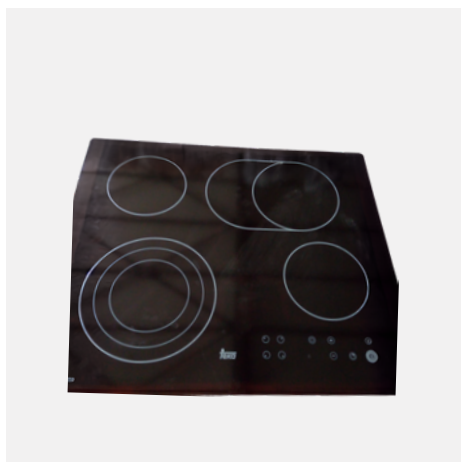

TEKA GKST 60 DB

€ 755

€ 302

SKU: 1119-80