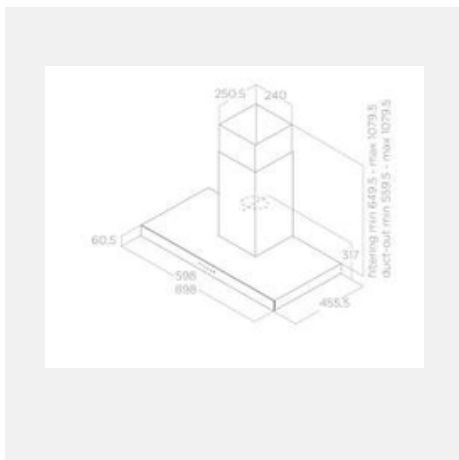

## ELICA IX/A/90

**Πλάτος:** 90 cm  
**Φωτισμός:** LED ή Αλογόνου  
**Φίλτρα Λίπους:** Μεταλλικά φίλτρα αλουμινίου, πλενόμενα  
**Διάμετρος Εξόδου:** 150 mm  
**Φινίρισμα:** Ανοξείδωτος Χάλυβας (Inox)

SKU: 1117- 97N