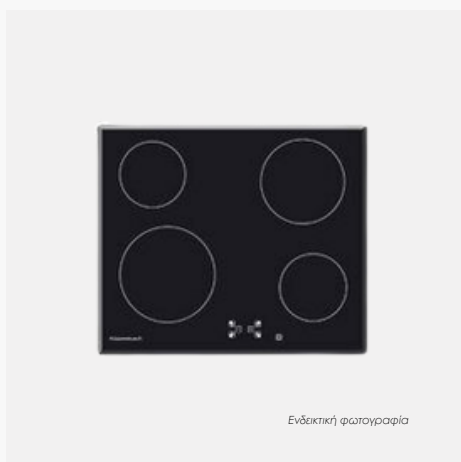

KÜPPERSBUSCH EKE 6140.0F

SKU: 1120-62

~~€ 520~~

€ 208

Ενδεικτική φωτογραφία