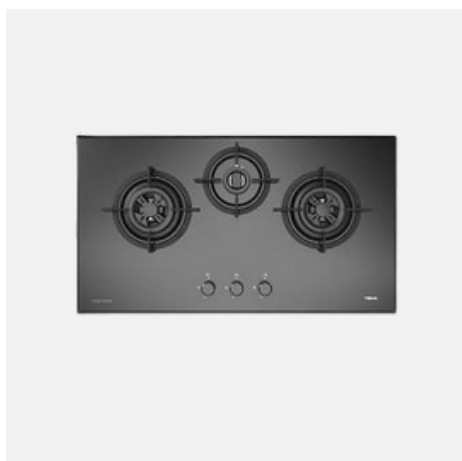

TEKA CG LUX 86

Εστία Αερίου 86 cm - Gas on Glass (3 Καυστήρες)

Τύπος: Αερίου σε κρύσταλλο (8 mm tempered glass)

Πλάτος: 86 cm

Καυστήρες: 3 (2 WOK διπλής/τριπλής κορώνας + 1 ημι-ταχύς)

Σχάρες: Ατομικές χυτοσίδηρες (Cast Iron)

Χειρισμός: Μεταλλικοί περιστροφικοί διακόπτες μπροστά

Ισχύς: Συνολική έως 10.15 kW

Ασφάλεια: Σύστημα auto-lock - αυτόματη διακοπή παροχής αερίου

SKU: 1119-76

€ 535

€ 214